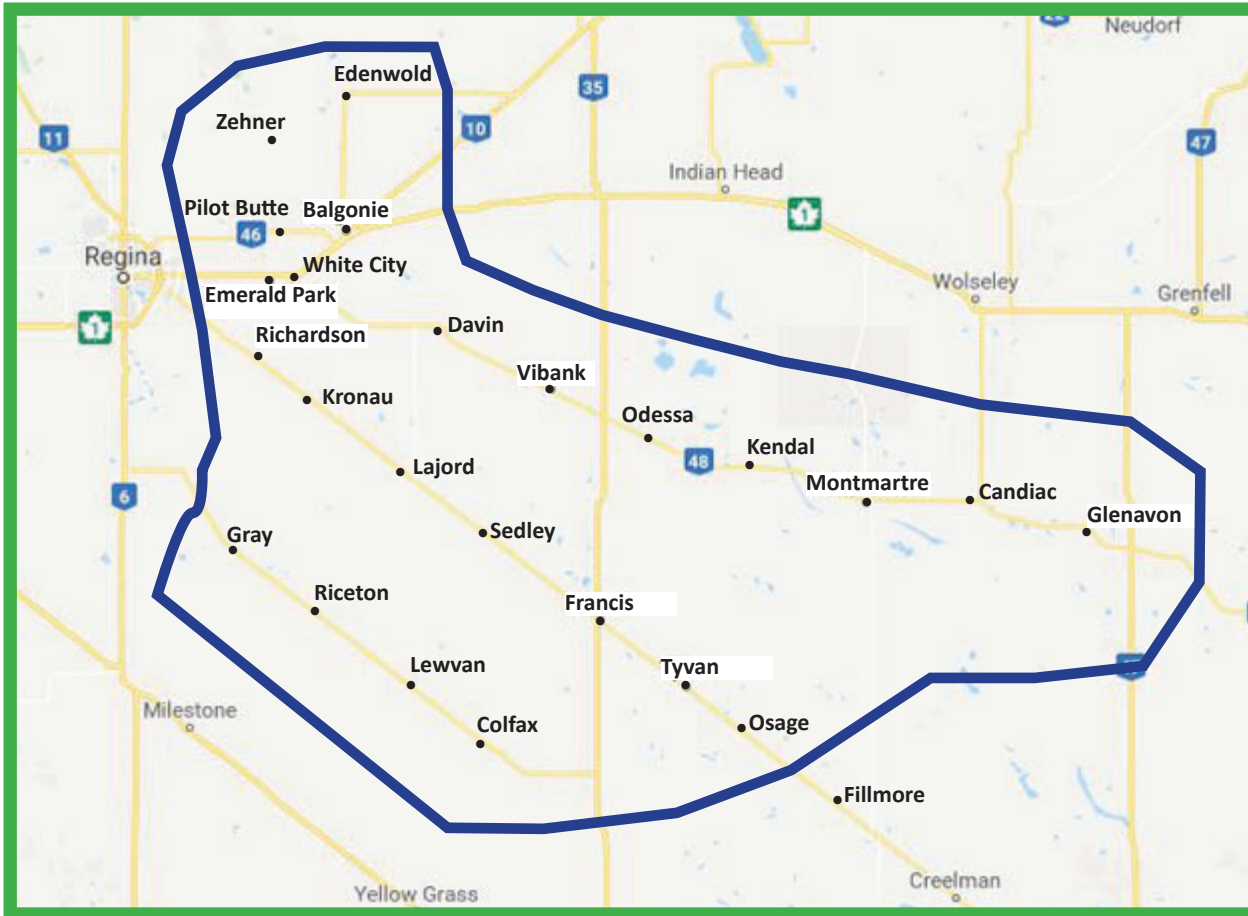

REGULAR WEEKLY CIRCULATION: 3,004
TOTAL MARKET POPULATION SERVED: 17,957

From Regina:

- Kronau - 20km
- Vibank - 44km
- Sedley - 45km
- Odessa - 57km
- Francis - 58km
- Montmartre - 83km
- Fillmore - 98km

From Weyburn:

- Francis - 48km
- Fillmore - 53km
- Sedley - 60km
- Odessa - 77km
- Vibank - 78km
- Kronau - 85km
- Montmartre - 91km

From Indian Head:

- Vibank - 41km
- Odessa - 43km
- Montmartre - 47km
- Francis - 62km
- Glenavon - 64km
- Sedley - 65km
- Kronau - 66km
- Fillmore - 83km

From Wolseley:

- Glenavon - 33km
- Montmartre - 37km
- Odessa - 62km
- Vibank - 72km
- Fillmore - 74km
- Francis - 79km
- Sedley - 87km
- Kronau - 96km

Circulation By Postal Code/Community

S4L	WHITE CITY/EMERALD PARK	600	S0G 5K0	EDENWOLD	112*
S0G 3M0	MONTMARTRE	375*	S0G 4E0	RICETON	73*
S0G 4Y0	VIBANK	267*	S0G 2P0	KENDAL	72*
S0G 4K0	SEDLEY	190*	S0G 2A0	GRAY	60*
S0G 1Y0	GLENAVON	173*	S0G 1B0	DAVIN	48*
S0G 2T0	KRONAU	162*	S0G 4X0	TYVAN	45*
S0G 0E0	BALGONIE	150	S0G 4G0	RICHARDSON	42*
S0G 3Z0	PILOT BUTTE	150	S0G 2V0	LAJORD	37*
S0G 1K0	ZEHNER	142*	S0G 3T0	OSAGE	32*
S0G 3S0	ODESSA	140*	S0G 0S0	COLFAX	11*
S0G 1V0	FRANCIS	119*	S0G 2Z0	LEWVAN	8*